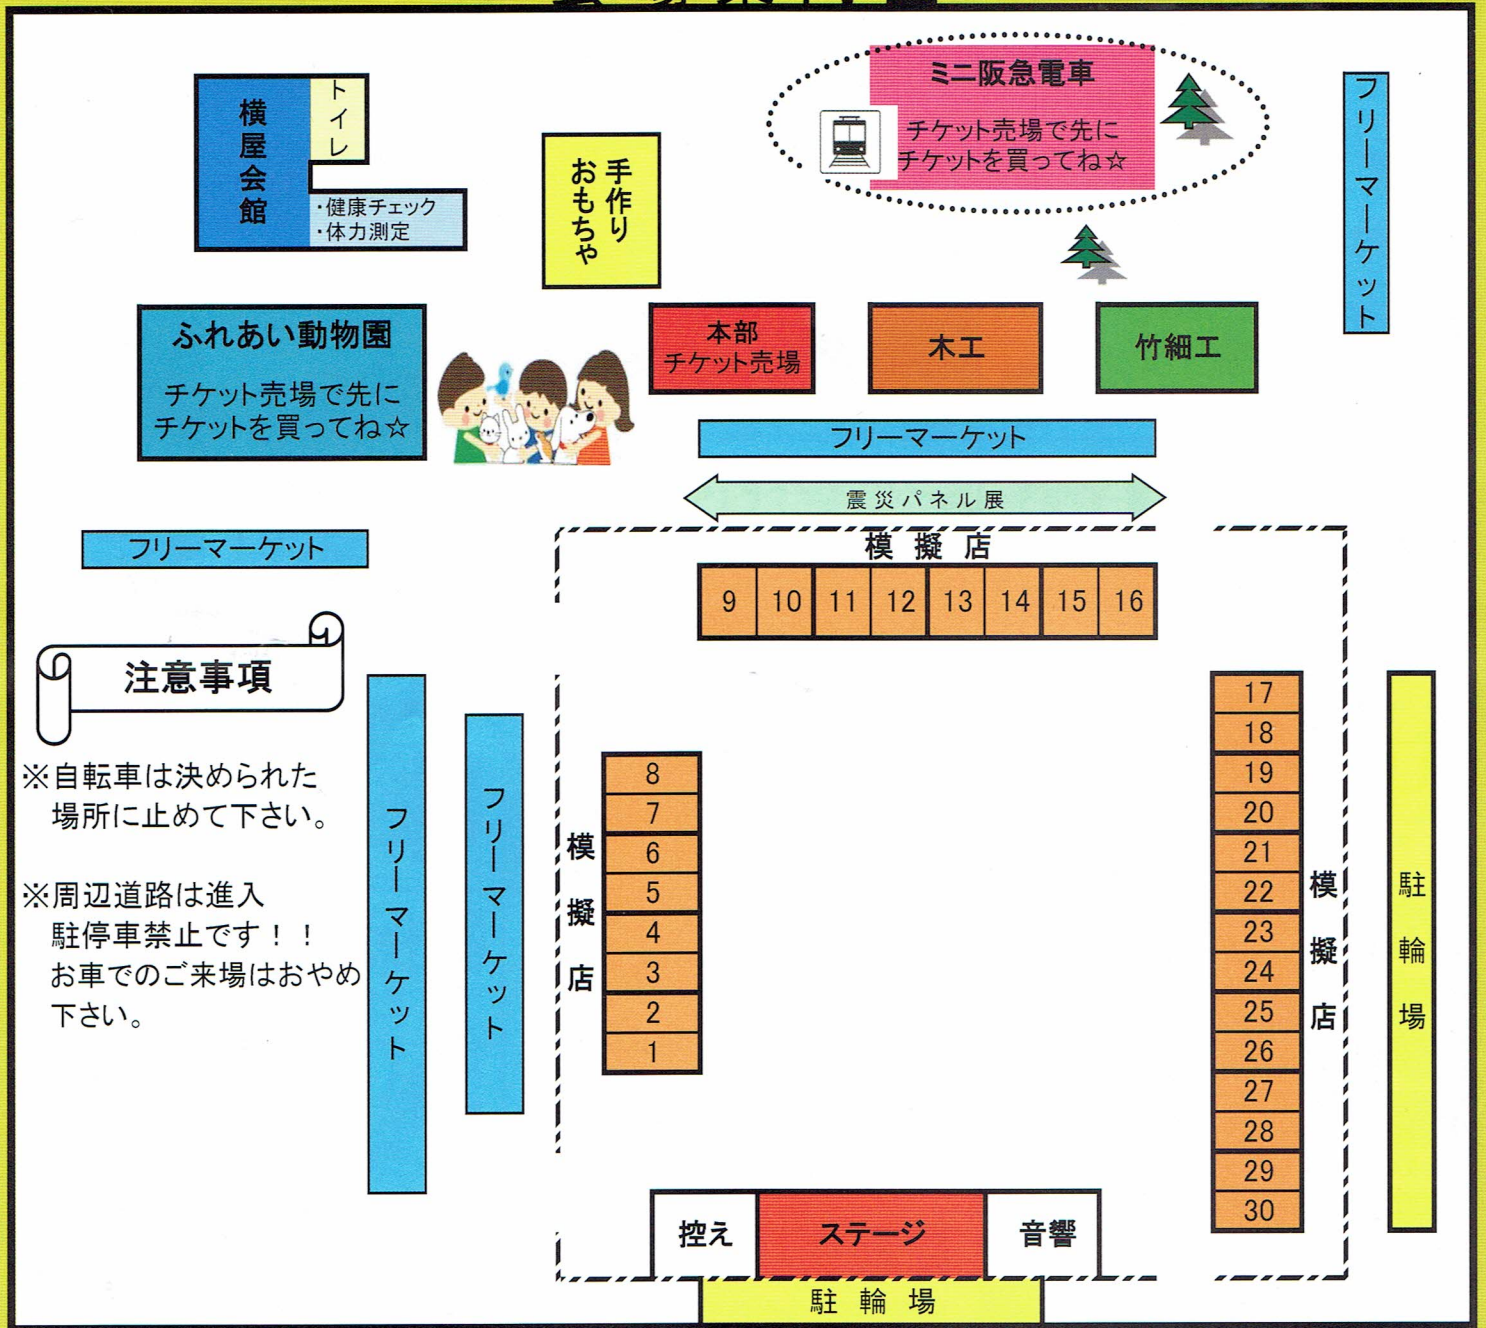

入園料：200円
かわいい動物達と
いっぱい遊ぼう!!

模擬店

やさそば・たこやき
フランクフルト・ゲーム
わたがし・からあげ
スーパーボールすくい
などなど

横屋会館

健康チェック
体力測定
骨密度測定

三 阪急電車

乗車料 ¥100
大人も乗れるよ

フリーマーケット

出店大募集!!
1ブース ¥1,500

場所:川井公園・横屋会館

主催:東灘GENKI祭実行委員会

後援:東灘区

協賛:魚崎婦人会、青少年育成協議会魚崎支部、住吉呉田まちづくりの会
東灘民主商工会、キッズカーニバル実行委員会

連絡先

東灘GENKI祭実行委員 / TEL:078-224-5199 / 090-6603-7340(大藤)

会場案内図

注意事項

- ※自転車は決められた場所に止めて下さい。
- ※周辺道路は進入駐停車禁止です！！お車でのご来場はおやめ下さい。

模擬店一覧表

枠番	出店団体名	出店内容	枠番	出店団体名	出店内容
1	マブイ六甲	唐揚げ、ラスク、飲み物	17	魚崎南	ベビーカステラ、焼き鳥
2		フライドポテト、射的ゲーム	18	ふれあいのまちづくり協議会	フランクフルト、ソフトドリンク
3	住吉呉田まちづくりの会	焼きそば、たこ焼き	19	にぎわいネット	ゲーム、フライドポテト
4			20		
5	東灘民主商工会	フランクフルト、いか焼き 手作り小物販売	21	Ailand café&Bar	カレーパン、カレーライス
6	Combloom	ラスク、小物	22	ヨメン灘	韓国風チヂミ、キムチ
7	GENKI祭実行委員会	かき氷	23	なんちゅう騒乱隊	わたがし
8	ラテンママ	ナチョス、キッシュ、アルゼンチン菓子	24	ふたつぢやや	みたらし団子、冷凍大福(ラムネ、粒あん)
9	もとやま園	自主製品(クッキー、ダスター他)	25	8bロール	洋菓子
10	あけぼの学園	木工製品	26	マスターズゼミ農援隊	ポップコーン、大学いも
11	いかり共同作業所	くじ引き、ビーズアクセサリー販売	27	魚崎ピノキオクラブ	たこ焼き、たこせん
12	インドアテニス	ゲーム	28		ドリンク
13	魚崎横屋自治会	スーパーボールすくい、雑貨販売	29	神戸スタンダード石油	食品販売(ドーナツ、唐揚げ等)
14	ハンナ	唐揚げ、アメリカンドッグ、フライドポテト、飲み物	30	磯崎	ミンチカツ、コロッケ、だし巻き
15	互助組合	うどん			
16	魚崎陽だまりの会	ゲーム			

コーナー紹介

本部

- ・会場案内 ・救護 ・迷子 ・落し物預り
- ・ふれあい動物園チケット販売 ・ミニ阪急電車チケット販売

横屋会館 (東神戸医療互助組)

- 1F 体力測定(無料) ・健康チェック(骨密度測定のみ有料¥300)
授乳室
- 2F ステージ出演者控え室 ★1F~3F各階のトイレを使用できます。

竹細工コーナー (年金者組合)

- 竹を削って、竹とんぼを作しましょう。大人の方も大歓迎です(無料)